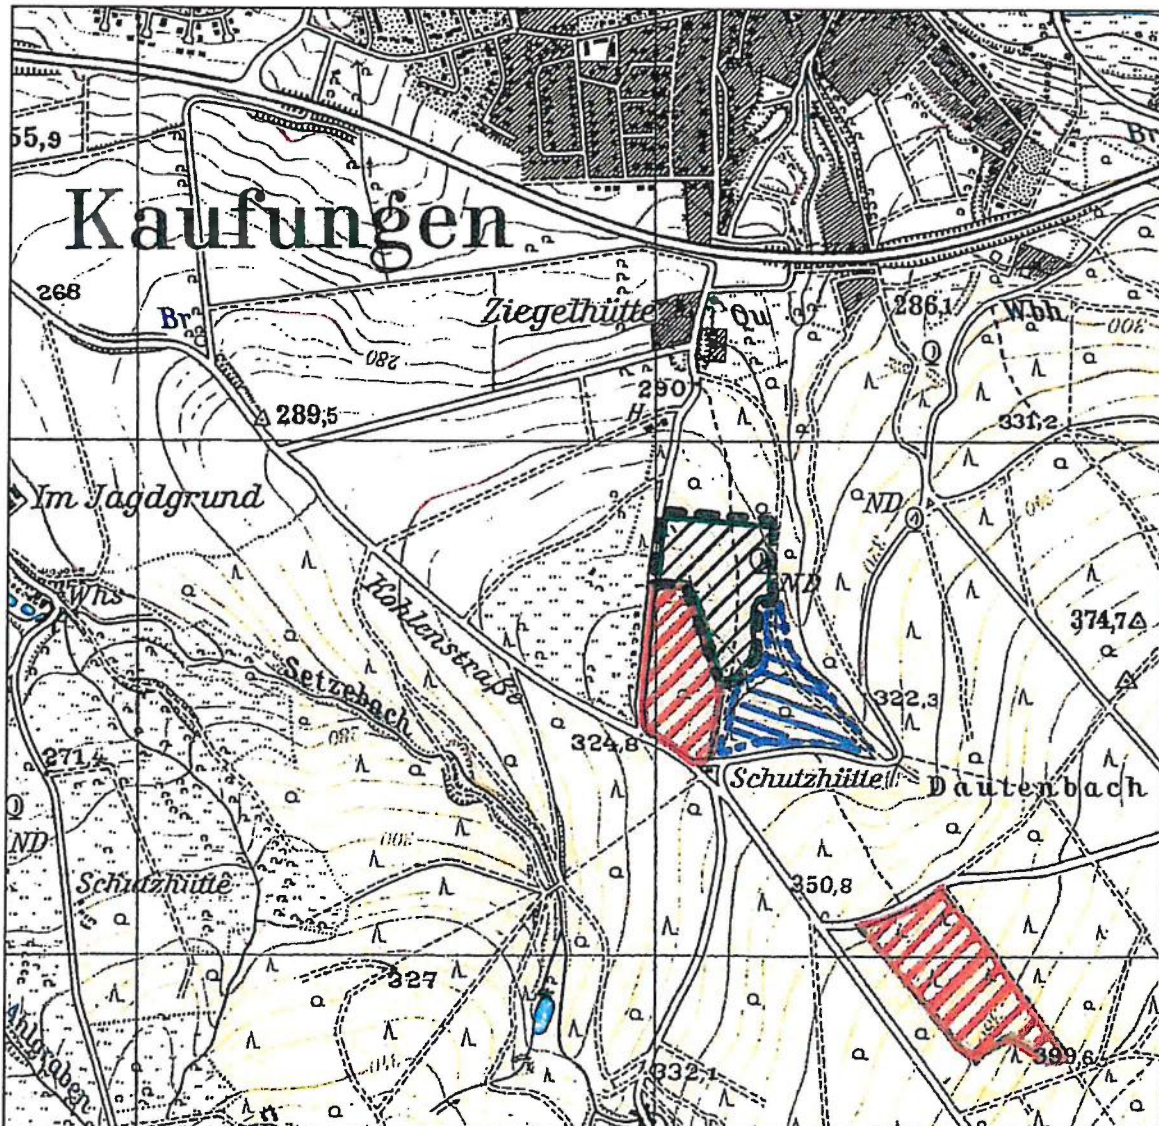

Ritterschaftliches Stift Kaufungen

Geplante Ruheforsterweiterung

Rotstraffiert Bebauungsplan Nr. 37, 2009

Grünstraffiert Bebauungsplan Nr. 37A, 2013

Blaustraffiert neue geplante Erweiterungsfläche